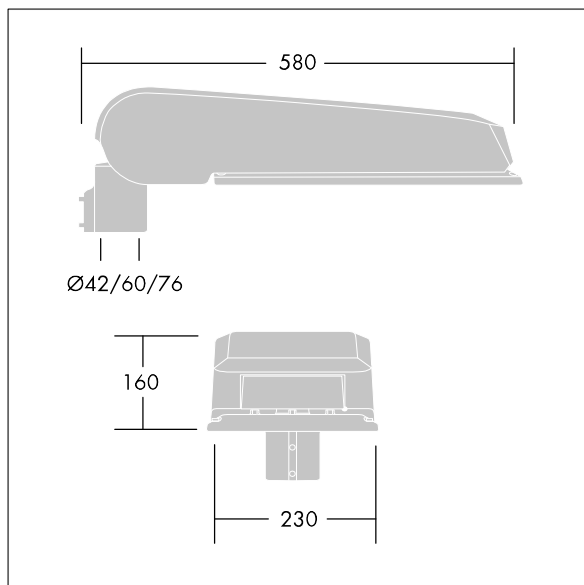

Afmetingen 580 x 230 x 160 mm

Armatuurvermogen: 149 W

Lichtstroom van armatuur: 22003 lm

Lichtrendement van armatuur: 148 lm/W

Gewicht: 9,6 kg

Scx: 0.115 m²

TLG_CTEQ_F_LMTP72LEDPDB.jpg

TLG_CETQ_M_L.wmf