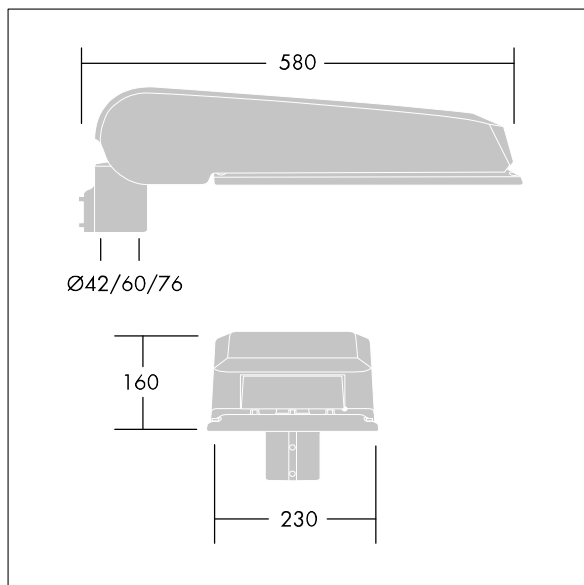

Afmetingen 580 x 230 x 160 mm

Armatuurvermogen: 62 W

Lichtstroom van armatuur: 10225 lm

Lichtrendement van armatuur: 165 lm/W

Gewicht: 9,6 kg

Scx: 0.115 m²

TLG_CTEQ_F_LMTP72LEDPDB.jpg

TLG_CETQ_M_L.wmf