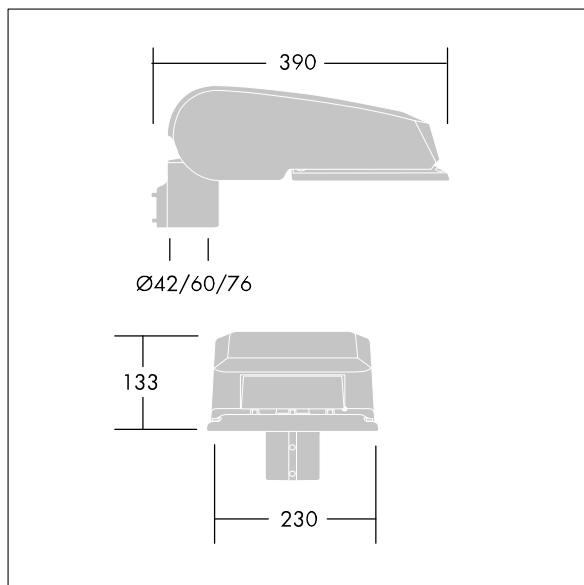

CiviTEQ

Een klein model LED-straatverlichting lantaarn met 12 LEDs, aangedreven aan 700mA met Extra Brede Straat & Comfort optiek. niet stuurbaar voorschakelapparatuur. elektrische Klasse II, IP66, IK08. Behuizing: gegoten aluminium (EN AC-44300), (onbekend) Lichtgrijs, 150 geschuurd, getextureerd (nagenoeg RAL 9006). Afscherming: gehard vlak glas. Schroeven: roestvrij staal, Ecolubric® behandeld. Geleverd met Ø60mm spigotadapter die als post-top (0°/5°/10° tilt) of zij-invoer (-20°/-15°/-10°/-5°/0° tilt) kan worden gemonteerd. Uitgerust met een 50% vermogensreductie circuit, effectieve 3 uur vóór en 5 uur na een berekende middernacht. Het kan worden uitgeschakeld bij de installatie d.m.v. een gemakkelijk toegankelijke interne switch. Compleet met 4000K LED.

Afmetingen 390 x 230 x 133 mm

Armatuurvermogen: 28 W

Lichtstroom van armatuur: 3820 lm

Lichtrendement van armatuur: 136 lm/W

Gewicht: 5,7 kg

Scx: 0.077 m²

TLG_CTEQ_F_SMTP36LEDPDB.jpg

TLG_CETQ_M_S.wmf