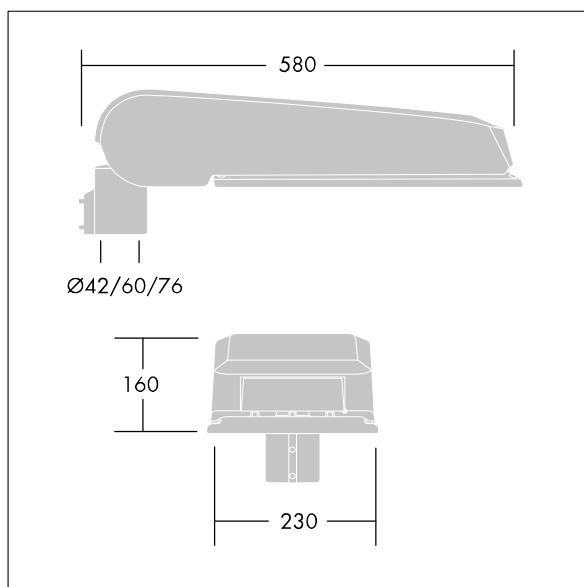

## CiviTEQ

Een groot model LED-straatverlichting lantaarn met 72 LEDs, aangedreven aan 500mA met Straat & Comfort optiek. niet stuurbaar voorschakelapparatuur. elektrische Klasse II, IP66, IK08. Behuizing: gegoten aluminium (EN AC-44300), (onbekend) Lichtgrijs, 150 geschuurd, getextureerd (nagenoeg RAL 9006). Afscherming: gehard vlak glas. Schroeven: roestvrij staal, Ecolubric® behandeld. Geleverd met Ø60mm spigotadapter die als post-top (0°/5°/10° tilt) of zij-invoer (-20°/-15°/-10°/-5°/0° tilt) kan worden gemonteerd. Uitgerust met een 50% vermogensreductie circuit, effectieve 3 uur vóór en 5 uur na een berekende middernacht. Het kan worden uitgeschakeld bij de installatie d.m.v. een gemakkelijk toegankelijke interne switch. Compleet met 4000K LED.

Afmetingen 580 x 230 x 160 mm

Armatuurvermogen: 106 W

Lichtstroom van armatuur: 17232 lm

Lichtrendement van armatuur: 163 lm/W

Gewicht: 9,6 kg

Scx: 0.115 m<sup>2</sup>

TLG\_CTEQ\_F\_LMTP72LEDPDB.jpg

TLG\_CETQ\_M\_L.wmf