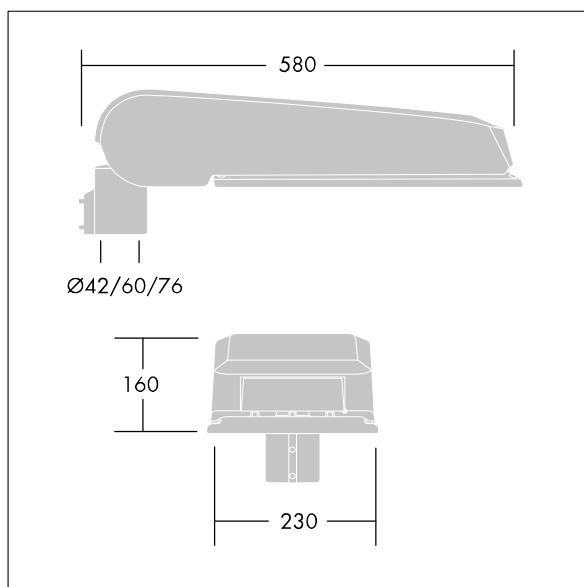

Afmetingen 580 x 230 x 160 mm

Armatuurvermogen: 75 W

Lichtstroom van armatuur: 12632 lm

Lichtrendement van armatuur: 168 lm/W

Gewicht: 9,6 kg

Scx: 0.115 m²

TLG_CTEQ_F_LMTP72LEDPDB.jpg

TLG_CETQ_M_L.wmf