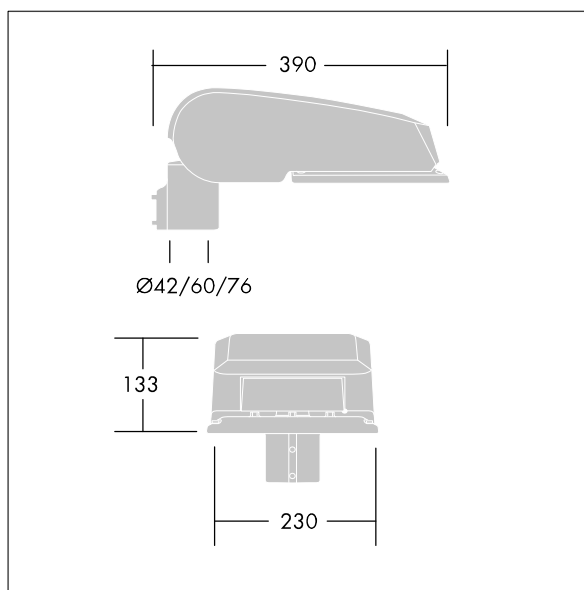

CiviTEQ

Een klein model LED-straatverlichting lantaarn met 24 LEDs, aangedreven aan 500mA met Straat & Comfort optiek. niet stuurbaar voorschakelapparatuur. elektrische Klasse II, IP66, IK08. Behuizing: gegoten aluminium (EN AC-44300), (onbekend) Lichtgrijs, 150 geschuurd, getextureerd (nagenoeg RAL 9006). Afscherming: gehard vlak glas. Schroeven: roestvrij staal, Ecolubric® behandeld. Geleverd met Ø60mm spigotadapter die als post-top (0°/5°/10° tilt) of zij-invoer (-20°/-15°/-10°/-5°/0° tilt) kan worden gemonteerd. Uitgerust met een 50% vermogensreductie circuit, effectieve 3 uur vóór en 5 uur na een berekende middernacht. Het kan worden uitgeschakeld bij de installatie d.m.v. een gemakkelijk toegankelijke interne switch. Compleet met 3000K LED.

Afmetingen 390 x 230 x 133 mm

Armatuurvermogen: 38 W

Lichtstroom van armatuur: 5829 lm

Lichtrendement van armatuur: 153 lm/W

Gewicht: 5,7 kg

Scx: 0.077 m²

TLG_CTEQ_F_SMTp36LEDPDB.jpg

TLG_CETQ_M_S.wmf