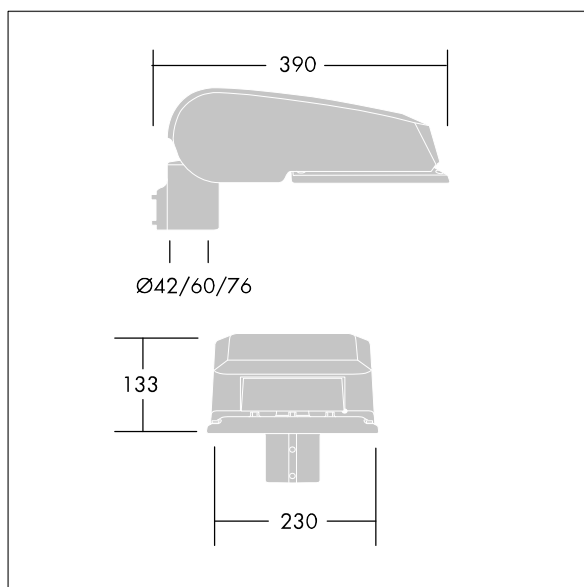

CiviTEQ

Een klein model LED-straatverlichting lantaarn met 24 LEDs, aangedreven aan 350mA met Extra brede straat optiek. niet stuurbaar voorschakelapparatuur. elektrische Klasse II, IP66, IK08. Behuizing: gegoten aluminium (EN AC-44300), (onbekend) Lichtgrijs, 150 geschuurd, getextureerd (nagenoeg RAL 9006). Afscherming: gehard vlak glas. Schroeven: roestvrij staal, Ecolubric® behandeld. Geleverd met Ø60mm spigotadapter die als post-top (0°/5°/10° tilt) of zij-invoer (-20°/-15°/-10°/-5°/0° tilt) kan worden gemonteerd. Uitgerust met een 50% vermogensreductie circuit, effectieve 3 uur vóór en 5 uur na een berekende middernacht. Het kan worden uitgeschakeld bij de installatie d.m.v. een gemakkelijk toegankelijke interne switch. Compleet met 4000K LED.

Afmetingen 390 x 230 x 133 mm

Armatuurvermogen: 27 W

Lichtstroom van armatuur: 4087 lm

Lichtrendement van armatuur: 151 lm/W

Gewicht: 5,7 kg

Scx: 0.077 m²

TLG_CTEQ_F_SMTp36LEDPDB.jpg

TLG_CETQ_M_S.wmf