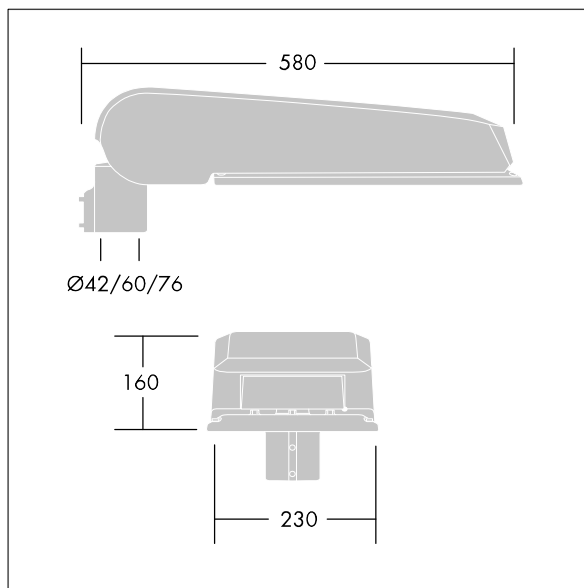

## CiviTEQ

Een groot model LED-straatverlichting lantaarn met 72 LEDs, aangedreven aan 700mA met Brede Weg optiek. niet stuurbaar voorschakelapparatuur. elektrische Klasse II, IP66, IK08. Behuizing: gegoten aluminium (EN AC-44300), (onbekend) Lichtgrijs, 150 geschuurd, getextureerd (nagenoeg RAL 9006). Afscherming: gehard vlak glas. Schroeven: roestvrij staal, Ecolubric® behandeld. Geleverd met Ø60mm spigotadapter die als post-top (0°/5°/10° tilt) of zij-invoer (-20°/-15°/-10°/-5°/0° tilt) kan worden gemonteerd. Uitgerust met een 50% vermogensreductie circuit, effectieve 3 uur vóór en 5 uur na een berekende middernacht. Het kan worden uitgeschakeld bij de installatie d.m.v. een gemakkelijk toegankelijke interne switch. Compleet met 4000K LED.

Afmetingen 580 x 230 x 160 mm

Armatuurvermogen: 149 W

Lichtstroom van armatuur: 22827 lm

Lichtrendement van armatuur: 153 lm/W

Gewicht: 9,6 kg

Scx: 0.115 m<sup>2</sup>

TLG\_CTEQ\_F\_LMTP72LEDPDB.jpg

TLG\_CETQ\_M\_L.wmf