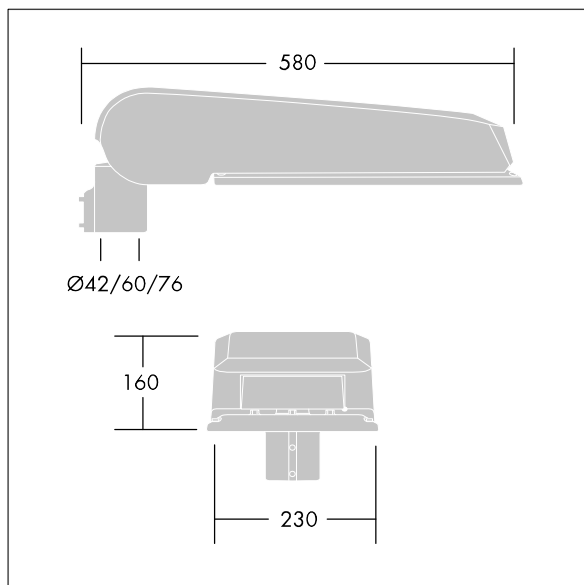

CiviTEQ

Een groot model LED-straatverlichting lantaarn met 60 LEDs, aangedreven aan 700mA met Brede Weg optiek. niet stuurbaar voorschakelapparatuur. elektrische Klasse II, IP66, IK08. Behuizing: gegoten aluminium (EN AC-44300), (onbekend) Lichtgrijs, 150 geschuurd, getextureerd (nagenoeg RAL 9006). Afscherming: gehard vlak glas. Schroeven: roestvrij staal, Ecolubric® behandeld. Geleverd met Ø60mm spigotadapter die als post-top (0°/5°/10° tilt) of zij-invoer (-20°/-15°/-10°/-5°/0° tilt) kan worden gemonteerd. Uitgerust met een 50% vermogensreductie circuit, effectieve 3 uur vóór en 5 uur na een berekende middernacht. Het kan worden uitgeschakeld bij de installatie d.m.v. een gemakkelijk toegankelijke interne switch. Compleet met 4000K LED.

Afmetingen 580 x 230 x 160 mm

Armatuurvermogen: 125 W

Lichtstroom van armatuur: 19297 lm

Lichtrendement van armatuur: 154 lm/W

Gewicht: 9,6 kg

Scx: 0.115 m²

TLG_CTEQ_F_LMTP72LEDPDB.jpg

TLG_CETQ_M_L.wmf