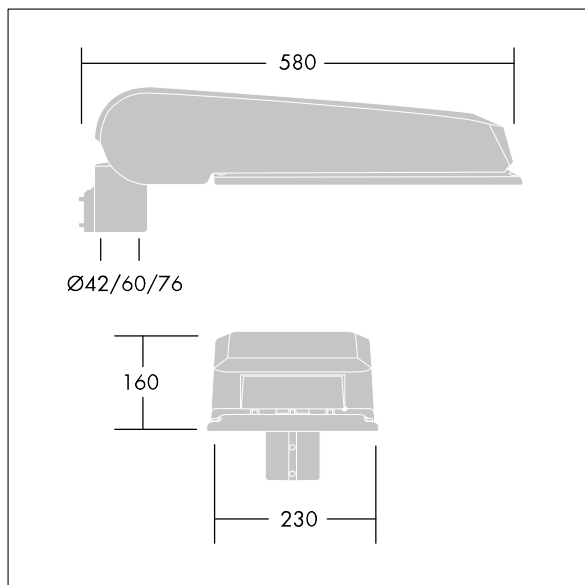

CiviTEQ

Een groot model LED-straatverlichting lantaarn met 72 LEDs, aangedreven aan 700mA met Brede Straat & Comfort optiek. niet stuurbaar voorschakelapparatuur. elektrische Klasse II, IP66, IK08. Behuizing: gegoten aluminium (EN AC-44300), (onbekend) Lichtgrijs, 150 geschuurd, getextureerd (nagenoeg RAL 9006). Afscherming: gehard vlak glas. Schroeven: roestvrij staal, Ecolubric® behandeld. Geleverd met Ø60mm spigotadapter die als post-top (0°/5°/10° tilt) of zij-invoer (-20°/-15°/-10°/-5°/0° tilt) kan worden gemonteerd. Uitgerust met een 50% vermogensreductie circuit, effectieve 3 uur vóór en 5 uur na een berekende middernacht. Het kan worden uitgeschakeld bij de installatie d.m.v. een gemakkelijk toegankelijke interne switch. Compleet met 4000K LED.

Afmetingen 580 x 230 x 160 mm
 Armatuurvermogen: 149 W
 Lichtstroom van armatuur: 22327 lm
 Lichtrendement van armatuur: 150 lm/W
 Gewicht: 9,6 kg
 Scx: 0.115 m²

TLG_CTEQ_F_LMTP72LEDPDB.jpg

TLG_CETQ_M_L.wmf