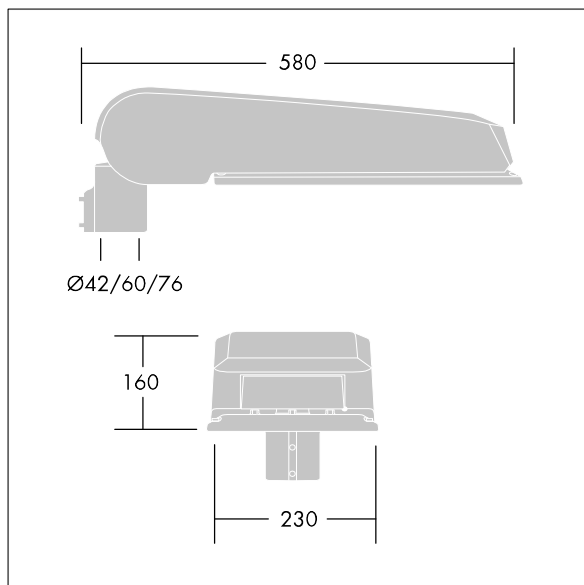

Afmetingen 580 x 230 x 160 mm

Armatuurvermogen: 106 W

Lichtstroom van armatuur: 16910 lm

Lichtrendement van armatuur: 160 lm/W

Gewicht: 9,6 kg

Scx: 0.115 m²

TLG_CTEQ_F_LMTP72LEDPDB.jpg

TLG_CETQ_M_L.wmf