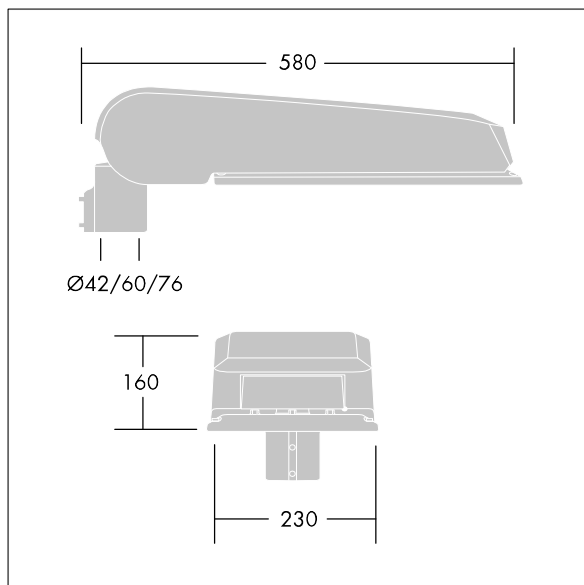

Afmetingen 580 x 230 x 160 mm

Armatuurvermogen: 75 W

Lichtstroom van armatuur: 12396 lm

Lichtrendement van armatuur: 165 lm/W

Gewicht: 9,6 kg

Scx: 0.115 m²

TLG_CTEQ_F_LMTP72LEDPDB.jpg

TLG_CETQ_M_L.wmf