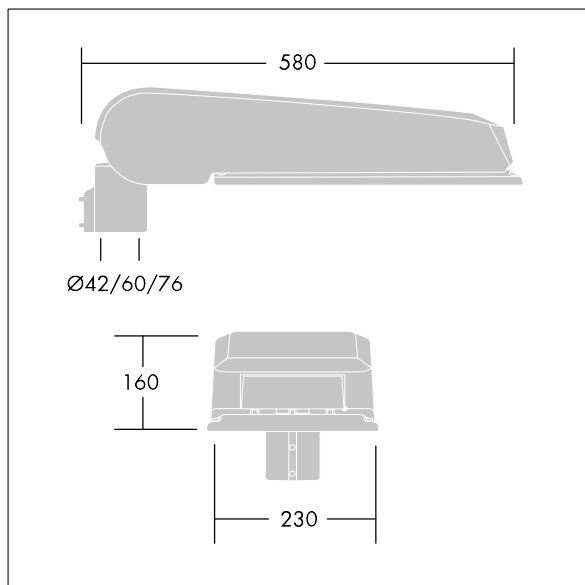

## CiviTEQ

Een groot model LED-straatverlichting lantaarn met 60 LEDs, aangedreven aan 500mA met Brede Straat & Comfort optiek. niet stuurbaar voorschakelapparatuur. elektrische Klasse II, IP66, IK08. Behuizing: gegoten aluminium (EN AC-44300), (onbekend) Lichtgrijs, 150 geschuurd, getextureerd (nagenoeg RAL 9006). Afscherming: gehard vlak glas. Schroeven: roestvrij staal, Ecolubric® behandeld. Geleverd met Ø60mm spigotadapter die als post-top (0°/5°/10° tilt) of zij-invoer (-20°/-15°/-10°/-5°/0° tilt) kan worden gemonteerd. Uitgerust met een 50% vermogensreductie circuit, effectieve 3 uur vóór en 5 uur na een berekende middernacht. Het kan worden uitgeschakeld bij de installatie d.m.v. een gemakkelijk toegankelijke interne switch. Compleet met 4000K LED.

Afmetingen 580 x 230 x 160 mm  
 Armatuurvermogen: 89 W  
 Lichtstroom van armatuur: 14202 lm  
 Lichtrendement van armatuur: 160 lm/W  
 Gewicht: 9,6 kg  
 Scx: 0.115 m<sup>2</sup>

TLG\_CTEQ\_F\_LMTP72LEDPDB.jpg