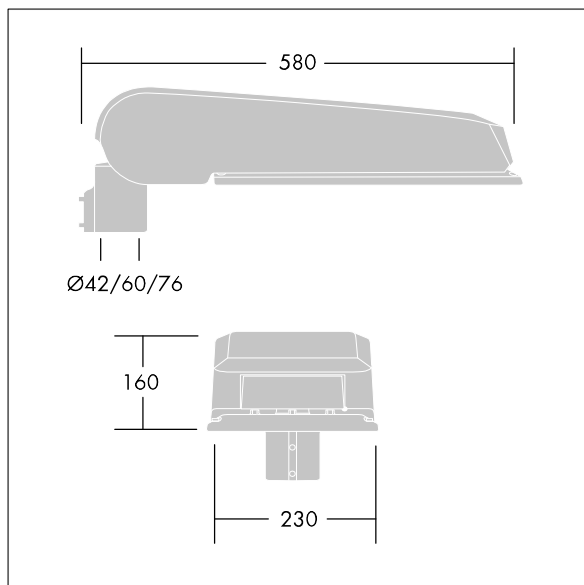

Afmetingen 580 x 230 x 160 mm

Armatuurvermogen: 62 W

Lichtstroom van armatuur: 10376 lm

Lichtrendement van armatuur: 167 lm/W

Gewicht: 9,6 kg

Scx: 0.115 m²

TLG_CTEQ_F_LMTP72LEDPDB.jpg

TLG_CETQ_M_L.wmf