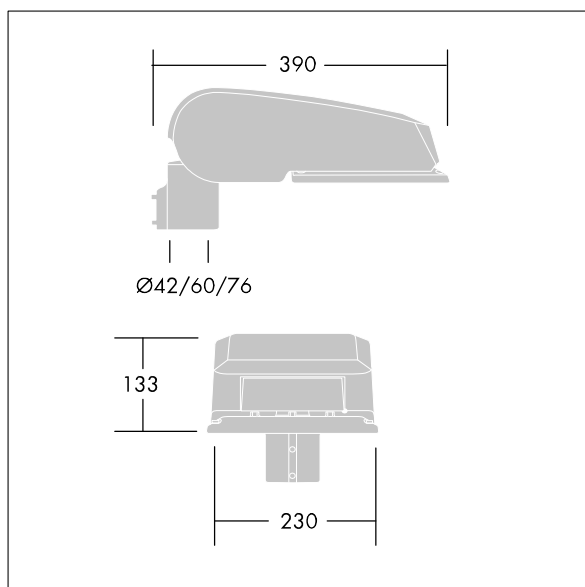

CiviTEQ

Een klein model LED-straatverlichting lantaarn met 24 LEDs, aangedreven aan 350mA met Brede Straat & Comfort optiek. niet stuurbaar voorschakelapparatuur. elektrische Klasse II, IP66, IK08. Behuizing: gegoten aluminium (EN AC-44300), (onbekend) Lichtgrijs, 150 geschuurd, getextureerd (nagenoeg RAL 9006). Afscherming: gehard vlak glas. Schroeven: roestvrij staal, Ecolubric® behandeld. Geleverd met Ø60mm spigotadapter die als post-top (0°/5°/10° tilt) of zij-invoer (-20°/-15°/-10°/-5°/0° tilt) kan worden gemonteerd. Uitgerust met een 50% vermogensreductie circuit, effectieve 3 uur vóór en 5 uur na een berekende middernacht. Het kan worden uitgeschakeld bij de installatie d.m.v. een gemakkelijk toegankelijke interne switch. Compleet met 4000K LED.

Afmetingen 390 x 230 x 133 mm

Armatuurvermogen: 27 W

Lichtstroom van armatuur: 4167 lm

Lichtrendement van armatuur: 154 lm/W

Gewicht: 5,7 kg

Scx: 0.077 m²

TLG_CTEQ_F_SMTP36LEDPDB.jpg

TLG_CETQ_M_S.wmf