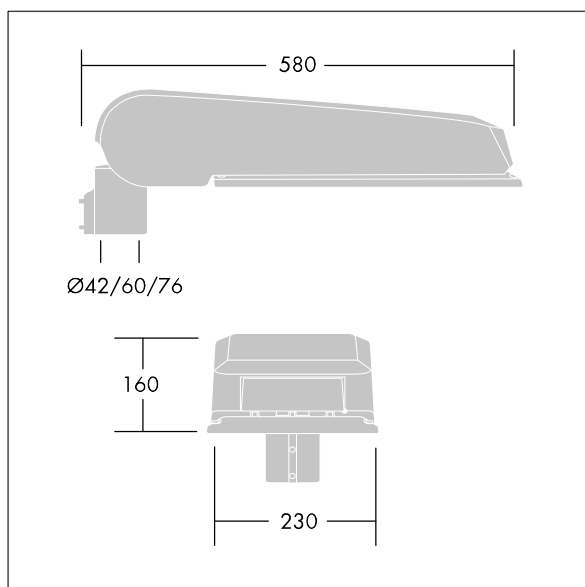

Afmetingen 580 x 230 x 160 mm

Armatuurvermogen: 75 W

Lichtstroom van armatuur: 12438 lm

Lichtrendement van armatuur: 166 lm/W

Gewicht: 9,6 kg

Scx: 0.115 m²

TLG_CTEQ_F_LMTP72LEDPDB.jpg

TLG_CETQ_M_L.wmf