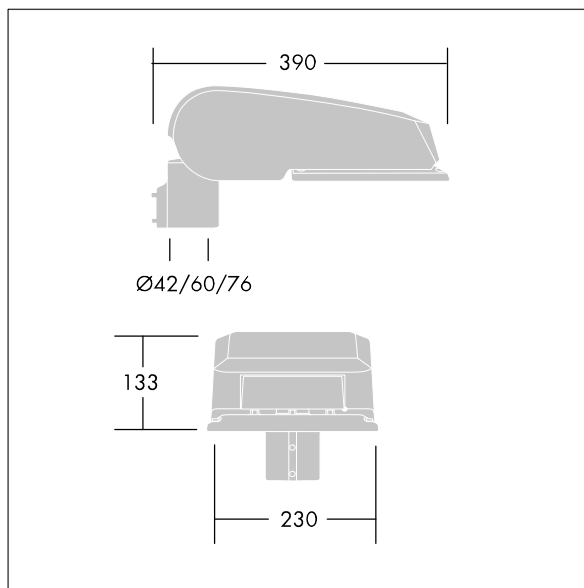

CiviTEQ

Een klein model LED-straatverlichting lantaarn met 24 LEDs, aangedreven aan 700mA met Brede Straat optiek. niet stuurbaar voorschakelapparatuur. elektrische Klasse II, IP66, IK08. Behuizing: gegoten aluminium (EN AC-44300), (onbekend) Lichtgrijs, 150 geschuurd, getextureerd (nagenoeg RAL 9006). Afscherming: gehard vlak glas. Schroeven: roestvrij staal, Ecolubric® behandeld. Geleverd met Ø60mm spigotadapter die als post-top (0°/5°/10° tilt) of zij-invoer (-20°/-15°/-10°/-5°/0° tilt) kan worden gemonteerd. Uitgerust met een 50% vermogensreductie circuit, effectieve 3 uur vóór en 5 uur na een berekende middernacht. Het kan worden uitgeschakeld bij de installatie d.m.v. een gemakkelijk toegankelijke interne switch. Compleet met 4000K LED.

Afmetingen 390 x 230 x 133 mm

Armatuurvermogen: 52 W

Lichtstroom van armatuur: 7665 lm

Lichtrendement van armatuur: 147 lm/W

Gewicht: 5,7 kg

Scx: 0.077 m²

TLG_CTEQ_F_SMTP36LEDPDB.jpg

TLG_CETQ_M_S.wmf