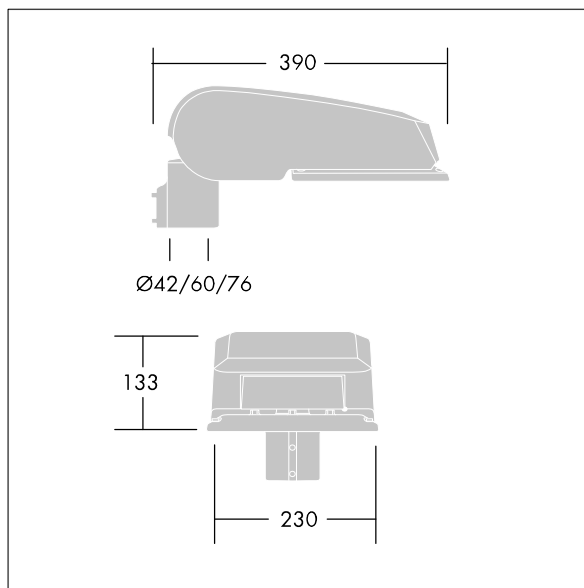

CiviTEQ

Een klein model LED-straatverlichting lantaarn met 24 LEDs, aangedreven aan 1,05A met Smalle Weg optiek. niet stuurbaar voorschakelapparaat. elektrische Klasse II, IP66, IK08. Behuizing: gegoten aluminium (EN AC-44300), (onbekend) Lichtgrijs, 150 geschuurd, getextureerd (nagenoeg RAL 9006). Afscherming: gehard vlak glas. Schroeven: roestvrij staal, Ecolubric® behandeld. Geleverd met Ø60mm spigotadapter die als post-top (0°/5°/10° tilt) of zij-invoer (-20°/-15°/-10°/-5°/0° tilt) kan worden gemonteerd. Uitgerust met een 50% vermogensreductie circuit, effectieve 3 uur vóór en 5 uur na een berekende middernacht. Het kan worden uitgeschakeld bij de installatie d.m.v. een gemakkelijk toegankelijke interne switch. Compleet met 4000K LED.

Afmetingen 390 x 230 x 133 mm

Armatuurvermogen: 77,5 W

Lichtstroom van armatuur: 10977 lm

Lichtrendement van armatuur: 142 lm/W

Gewicht: 5,7 kg

Scx: 0.077 m²

TLG_CTEQ_F_SMTP36LEDPDB.jpg

TLG_CETQ_M_S.wmf