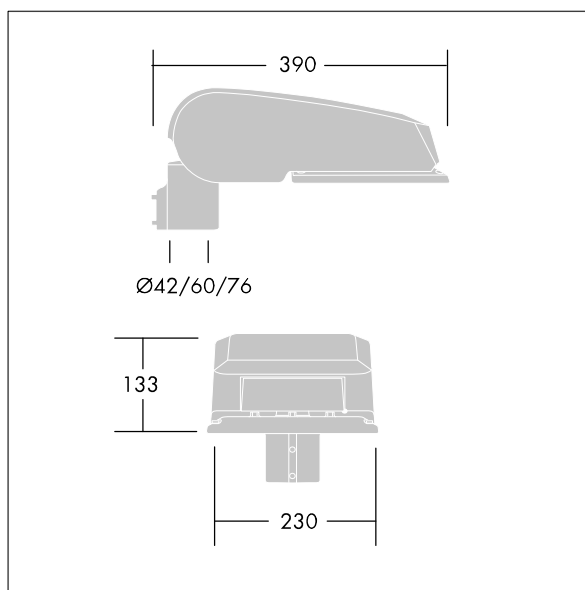

CiviTEQ

Een klein model LED-straatverlichting lantaarn met 24 LEDs, aangedreven aan 1,05A met Smalle Weg optiek. niet stuurbaar voorschakelapparaat. elektrische Klasse I, IP66, IK08. Behuizing: gegoten aluminium (EN AC-44300), (onbekend) Lichtgrijs, 150 geschuurd, getextureerd (nagenoeg RAL 9006). Afscherming: gehard vlak glas. Schroeven: roestvrij staal, Ecolubric® behandeld. Geleverd met Ø60mm spigotadapter die als post-top (0°/5°/10° tilt) of zij-invoer (-20°/-15°/-10°/-5°/0° tilt) kan worden gemonteerd. Uitgerust met een 50% vermogensreductie circuit, effectieve 3 uur vóór en 5 uur na een berekende middernacht. Het kan worden uitgeschakeld bij de installatie d.m.v. een gemakkelijk toegankelijke interne switch. Compleet met 4000K LED.

Afmetingen 390 x 230 x 133 mm

Armatuurvermogen: 77,5 W

Lichtstroom van armatuur: 10977 lm

Lichtrendement van armatuur: 142 lm/W

Gewicht: 5,7 kg

Scx: 0.077 m²

TLG_CTEQ_F_SMTP36LEDPDB.jpg

TLG_CETQ_M_S.wmf