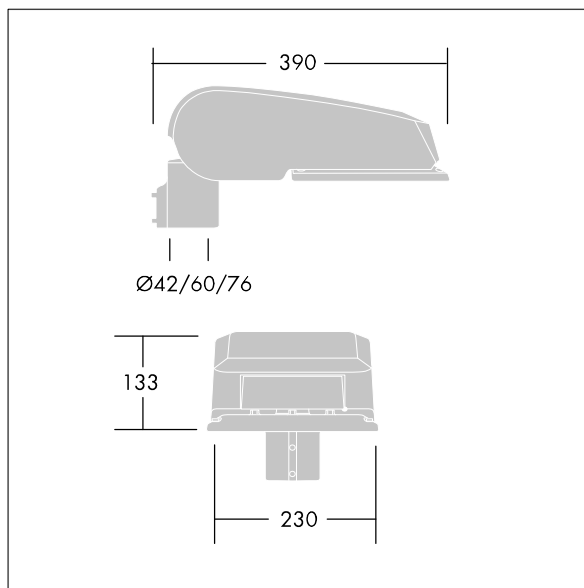

CiviTEQ

Een klein model LED-straatverlichting lantaarn met 24 LEDs, aangedreven aan 700mA met Smalle Weg optiek. niet stuurbaar voorschakelapparatuur. elektrische Klasse I, IP66, IK08. Behuizing: gegoten aluminium (EN AC-44300), (onbekend) Lichtgrijs, 150 geschuurd, getextureerd (nagenoeg RAL 9006). Afscherming: gehard vlak glas. Schroeven: roestvrij staal, Ecolubric® behandeld. Geleverd met Ø60mm spigotadapter die als post-top (0°/5°/10° tilt) of zij-invoer (-20°/-15°/-10°/-5°/0° tilt) kan worden gemonteerd. Uitgerust met een 50% vermogensreductie circuit, effectieve 3 uur vóór en 5 uur na een berekende middernacht. Het kan worden uitgeschakeld bij de installatie d.m.v. een gemakkelijk toegankelijke interne switch. Compleet met 4000K LED.

Afmetingen 390 x 230 x 133 mm

Armatuurvermogen: 51,2 W

Lichtstroom van armatuur: 7946 lm

Lichtrendement van armatuur: 155 lm/W

Gewicht: 5,7 kg

Scx: 0.077 m²

TLG_CTEQ_F_SMTP36LEDPDB.jpg

TLG_CETQ_M_S.wmf