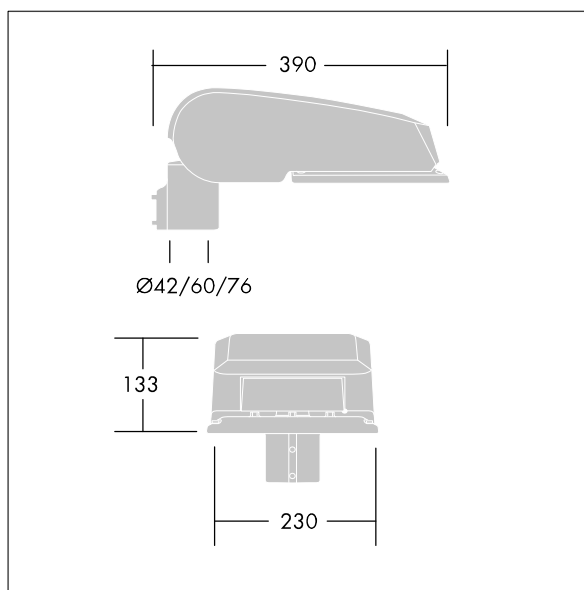

CiviTEQ

Een klein model LED-straatverlichting lantaarn met 12 LEDs, aangedreven aan 700mA met Smalle Weg optiek. niet stuurbaar voorschakelapparaat. elektrische Klasse I, IP66, IK08. Behuizing: gegoten aluminium (EN AC-44300), (onbekend) Lichtgrijs, 150 geschuurd, getextureerd (nagenoeg RAL 9006). Afscherming: gehard vlak glas. Schroeven: roestvrij staal, Ecolubric® behandeld. Geleverd met Ø60mm spigotadapter die als post-top (0°/5°/10° tilt) of zij-invoer (-20°/-15°/-10°/-5°/0° tilt) kan worden gemonteerd. Uitgerust met een 50% vermogensreductie circuit, effectieve 3 uur vóór en 5 uur na een berekende middernacht. Het kan worden uitgeschakeld bij de installatie d.m.v. een gemakkelijk toegankelijke interne switch. Compleet met 4000K LED.

Afmetingen 390 x 230 x 133 mm

Armatuurvermogen: 26,6 W

Lichtstroom van armatuur: 4032 lm

Lichtrendement van armatuur: 152 lm/W

Gewicht: 5,7 kg

Scx: 0.077 m²

TLG_CTEQ_F_SMTP36LEDPDB.jpg

TLG_CETQ_M_S.wmf