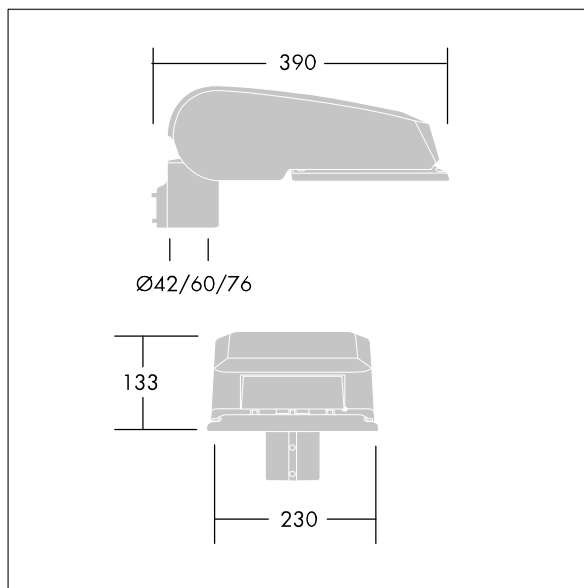

CiviTEQ

Een klein model LED-straatverlichting lantaarn met 12 LEDs, aangedreven aan 500mA met Smalle Weg optiek. niet stuurbaar voorschakelapparatuur. elektrische Klasse I, IP66, IK08. Behuizing: gegoten aluminium (EN AC-44300), (onbekend) Lichtgrijs, 150 geschuurd, getextureerd (nagenoeg RAL 9006). Afscherming: gehard vlak glas. Schroeven: roestvrij staal, Ecolubric® behandeld. Geleverd met Ø60mm spigotadapter die als post-top (0°/5°/10° tilt) of zij-invoer (-20°/-15°/-10°/-5°/0° tilt) kan worden gemonteerd. Uitgerust met een 50% vermogensreductie circuit, effectieve 3 uur vóór en 5 uur na een berekende middernacht. Het kan worden uitgeschakeld bij de installatie d.m.v. een gemakkelijk toegankelijke interne switch. Compleet met 4000K LED.

Afmetingen 390 x 230 x 133 mm

Armatuurvermogen: 19 W

Lichtstroom van armatuur: 2999 lm

Lichtrendement van armatuur: 158 lm/W

Gewicht: 5,7 kg

Scx: 0.077 m²

TLG_CTEQ_F_SMTP36LEDPDB.jpg

TLG_CETQ_M_S.wmf