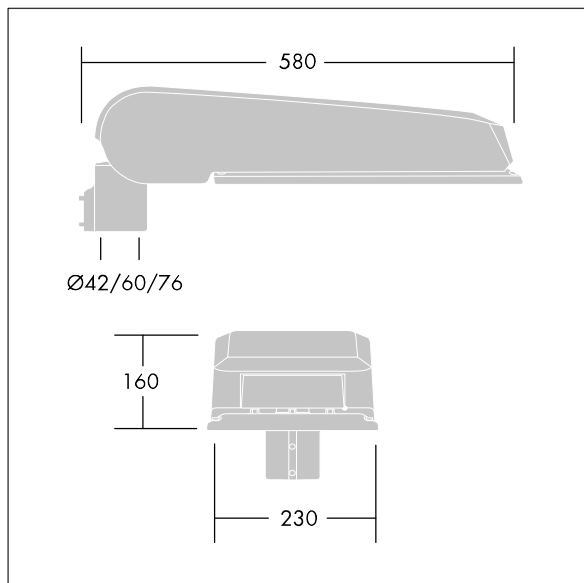

CiviTEQ

Een groot model LED-straatverlichting lantaarn met 72 LEDs, aangedreven aan 700mA met Zebepad optiek.. elektrische Klasse II, IP66, IK08. Behuizing: gegoten aluminium (EN AC-44300), (onbekend) Lichtgrijs, 150 geschuurd, getextureerd (nagenoeg RAL 9006). Afscherming: gehard (onbekend) glas. Schroeven: roestvrij staal, Ecolubric® behandeld. Geleverd met Ø60mm spigotadapter die als post-top (0°/5°/10° tilt) of zij-invoer (-20°/-15°/-10°/-5°/0° tilt) kan worden gemonteerd. Compleet met 5700K LED.

Afmetingen 580 x 230 x 160 mm

Gewicht: 9,3 kg
Scx: 0.115 m²

TLG_CTEQ_F_LMTP72LEDPDB.jpg

TLG_CETQ_M_L.wmf

Dit product bevat een lichtbron van energie-efficiëntieklasse D.