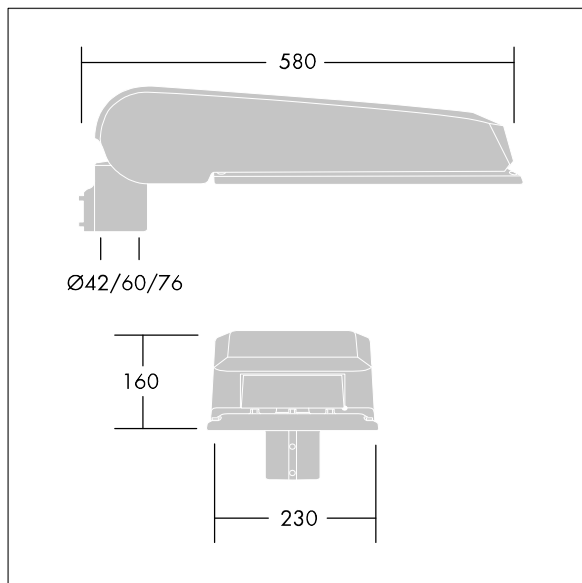

CiviTEQ

Een groot model LED-straatverlichting lantaarn met 48 LEDs, aangedreven aan 700mA met Zebra-pad optiek.. elektrische Klasse II, IP66, IK08. Behuizing: gegoten aluminium (EN AC-44300), (onbekend) Lichtgrijs, 150 geschuurd, getextureerd (nagenoeg RAL 9006). Afscherming: gehard (onbekend) glas. Schroeven: roestvrij staal, Ecolubric® behandeld. Geleverd met Ø60mm spigotadapter die als post-top (0°/5°/10° tilt) of zij-invoer (-20°/-15°/-10°/-5°/0° tilt) kan worden gemonteerd. Compleet met 5700K LED.

Afmetingen 580 x 230 x 160 mm

Gewicht: 9,2 kg
Scx: 0.115 m²

TLG_CTEQ_F_LMTP72LEDPDB.jpg

TLG_CETQ_M_L.wmf

Dit product bevat een lichtbron van energie-efficiëntieklasse D.