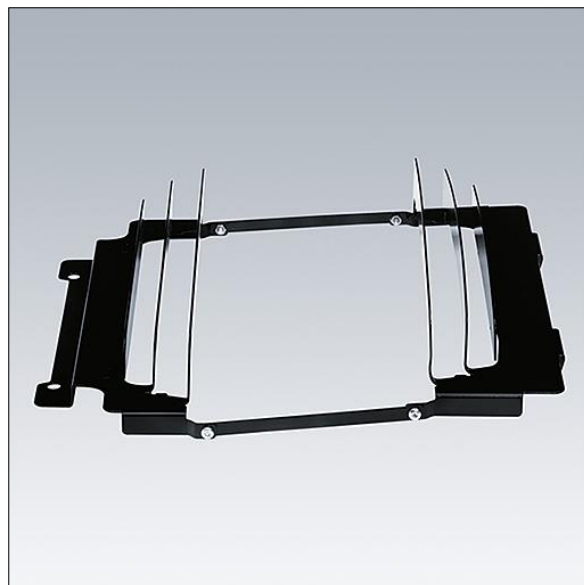

CiviTEQ

96643221 CQ S LOUVRES FRONT & BACK

THORN

CiviTEQ

TLG_CTEQ_F_LOUVRES.jpg

De met een * aangeduide waarden zijn nominale waarden. Tenzij anders aangegeven, gelden de waarden voor een omgevingstemperatuur van 25°C.