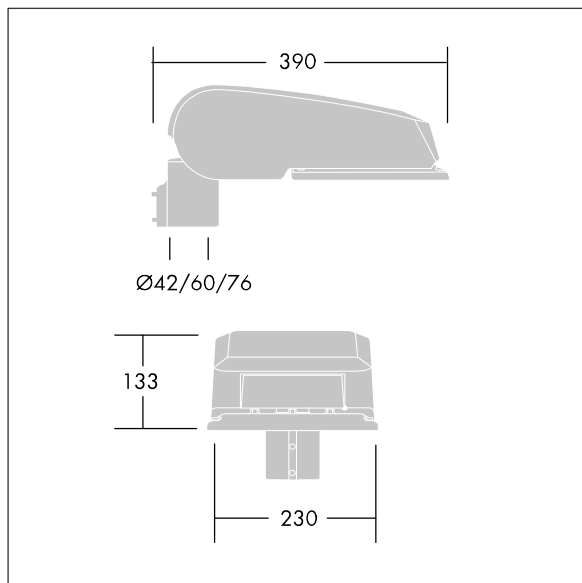

CiviTEQ

Een klein model LED-straatverlichting lantaarn met 36 LEDs, aangedreven aan 500mA met Zebepad optiek. niet stuurbaar voorschakelapparatuur. elektrische Klasse II, IP66, IK08. Behuizing: gegoten aluminium (EN AC-44300), (onbekend) Lichtgrijs, 150 geschuurd, getextureerd (nagenoeg RAL 9006). Afscherming: gehard vlak glas. Schroeven: roestvrij staal, Ecolubric® behandeld. Geleverd met Ø60mm spigotadapter die als post-top (0°/5°/10° tilt) of zij-invoer (-20°/-15°/-10°/-5°/0° tilt) kan worden gemonteerd. Compleet met 4000K LED.

Afmetingen 390 x 230 x 133 mm

Armatuurvermogen: 55 W

Lichtstroom van armatuur: 8426 lm

Lichtrendement van armatuur: 153 lm/W

Gewicht: 5,7 kg

Scx: 0.077 m²

TLG_CTEQ_F_SMTp36LEDPDB.jpg

TLG_CETQ_M_S.wmf