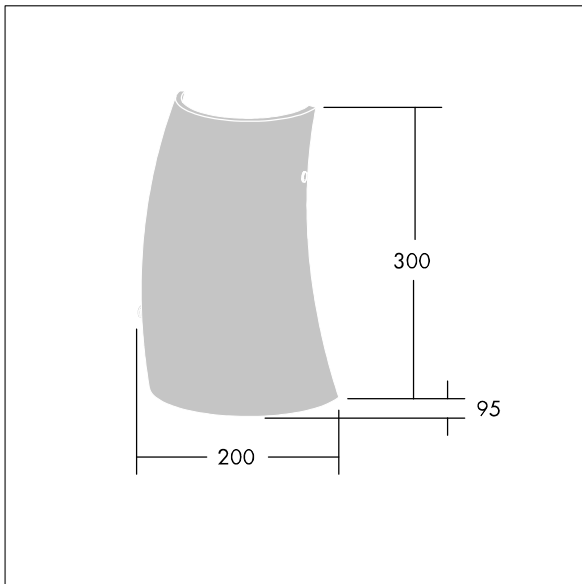

96642922 LYRIC DECO LED1550-840 HFI-X MWA-L OP

Een stijlvolle, gebogen, buisvormige wandopbouw led-armatuur met DALI dimbare aansturing. elektrische Klasse I, IP20. Diffusor: opaal glas. Compleet met 4000K LED.

Afmetingen 200 x 95 x 300 mm
 Armatuurvermogen: 12,4 W
 Lichtstroom van armatuur: 1550 lm
 Lichtrendement van armatuur: 125 lm/W
 Gewicht: 1,4 kg

TLG_LYRD_F_WALLPDB.jpg

TLG_LYRD_M_DX_AP02.wmf

Dit product bevat een lichtbron van energie-efficiëntieklasse C.