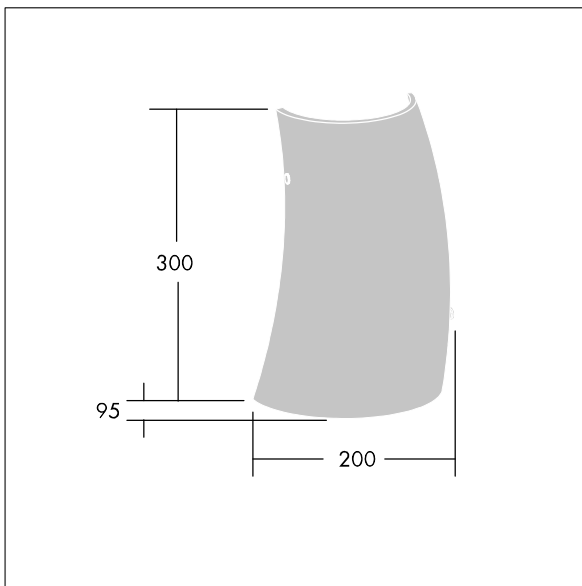

## 96642921 LYRIC DECO LED1550-840 HFI-X MWA-R OP

Een stijlvolle, gebogen, buisvormige wandopbouw led-armatuur met DALI dimbare aansturing. elektrische Klasse I, IP20. Diffusor: opaal glas. Compleet met 4000K LED.

Afmetingen 200 x 95 x 300 mm  
 Armatuurvermogen: 12,4 W  
 Lichtstroom van armatuur: 1550 lm  
 Lichtrendement van armatuur: 125 lm/W  
 Gewicht: 1,4 kg

TLG\_LYRD\_F\_WALLPDB.jpg

TLG\_LYRD\_M\_DX\_AP.wmf