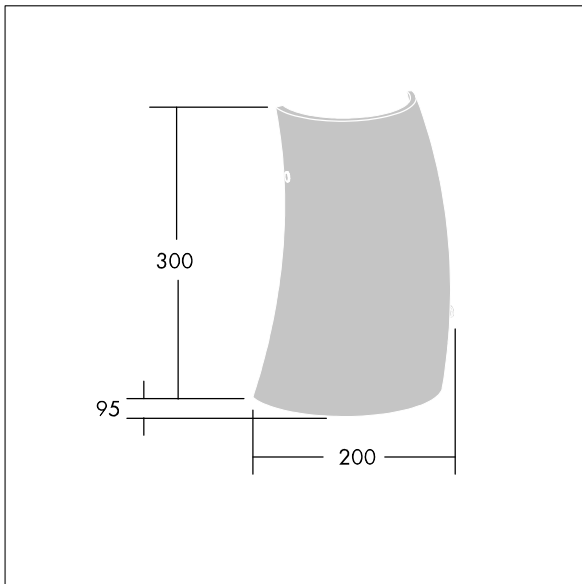

96642921 LYRIC DECO LED1550-840 HFI-X MWA-R OP

Een stijlvolle, gebogen, buisvormige wandopbouw led-armatuur met DALI dimbare aansturing. elektrische Klasse I, IP20. Diffusor: opaal glas. Compleet met 4000K LED.

Afmetingen 200 x 95 x 300 mm
 Armatuurvermogen: 12,4 W
 Lichtstroom van armatuur: 1550 lm
 Lichtrendement van armatuur: 125 lm/W
 Gewicht: 1,4 kg

TLG_LYRD_F_WALLPDB.jpg

TLG_LYRD_M_DX_AP.wmf

Dit product bevat een lichtbron van energie-efficiëntieklasse C.