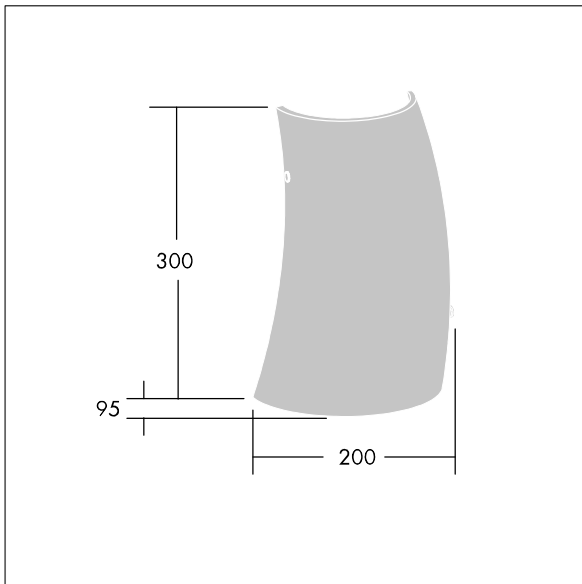

96642919 LYRIC DECO LED1550-830 HFI-X MWA-R OP

Een stijlvolle, gebogen, buisvormige wandopbouw led-armatuur met DALI dimbare aansturing. elektrische Klasse I, IP20. Diffusor: opaal glas. Compleet met 3000K LED.

Afmetingen 200 x 95 x 300 mm
 Armatuurvermogen: 12,4 W
 Lichtstroom van armatuur: 1550 lm
 Lichtrendement van armatuur: 125 lm/W
 Gewicht: 1,4 kg

TLG_LYRD_F_WALLPDB.jpg

TLG_LYRD_M_DX_AP.wmf

Dit product bevat een lichtbron van energie-efficiëntieklasse C.