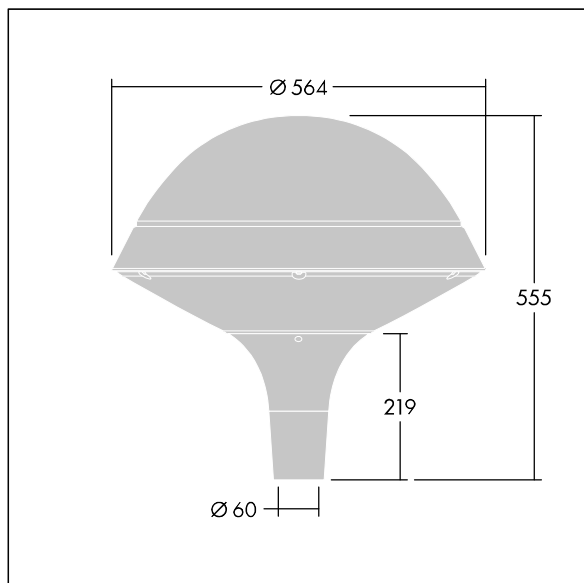

ISO 9223 C5			IP66	IK08					T _a 25
----------------	--	--	------	------	--	--	--	--	-------------------

Plurio

Plurio Direct: een decoratieve ledlantaarn voor paaltopmontage met radiaal symmetrisch lichtverdeling. Converter met 18 leds, voeding 1,05A. elektrische Klasse II, IP66, IK08. Basis: gegoten aluminium, poedergelakt zilvergrijs. Kap: rond vorm, aluminium, getextureerd {Canopy Color}. Diffusor: uv-bestendig transparant polycarbonaat (PC) met prisma's om verblinding te voorkomen. Direct, optiek met lens, ingebouwde reflector. Uitgerust met een 50% vermogensreductie circuit, effectieve 3 uur vóór en 5 uur na een berekende middernacht. Het kan worden uitgeschakeld bij de installatie d.m.v. een gemakkelijk toegankelijke interne switch. Compleet met 4000K LED. Opzetmontage naar Ø60mm kolom.

Opwaartse lichtstraling minder dan 1 %.

Afmetingen Ø564 x 555 mm

Armatuurvermogen: 60 W

Lichtstroom van armatuur: 6645 lm

Lichtrendement van armatuur: 111 lm/W

Gewicht: 9,5 kg

Scx: 0.191 m²

TLG_PLRL_F_DRC_GY.jpg