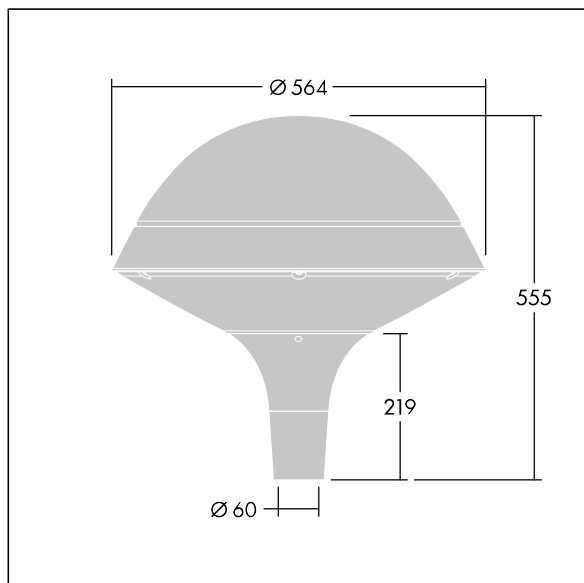

Plurio

Plurio Direct: een decoratieve ledlantaarn voor paaltopmontage met radiaal symmetrisch lichtverdeling. Converter met 18 leds, voeding 1,05A. elektrische Klasse II, IP66, IK08. Basis: gegoten aluminium, poedergelakt zilvergrijs. Kap: rond vorm, aluminium, getextureerd {Canopy Color}. Diffusor: uv-bestendig transparant polycarbonaat (PC) met prisma's om verblinding te voorkomen. Direct, optiek met lens, ingebouwde reflector. Uitgerust met een 50% vermogensreductie circuit, effectieve 3 uur vóór en 5 uur na een berekende middernacht. Het kan worden uitgeschakeld bij de installatie d.m.v. een gemakkelijk toegankelijke interne switch. Compleet met 4000K LED. Opzetmontage naar Ø60mm kolom.

Opwaartse lichtstraling minder dan 1 %.

Afmetingen Ø564 x 555 mm

Armatuurvermogen: 60 W

Lichtstroom van armatuur: 6645 lm

Lichtrendement van armatuur: 111 lm/W

Gewicht: 9,5 kg

Scx: 0.191 m²

TLG_PLRL_F_DRC_GY.jpg