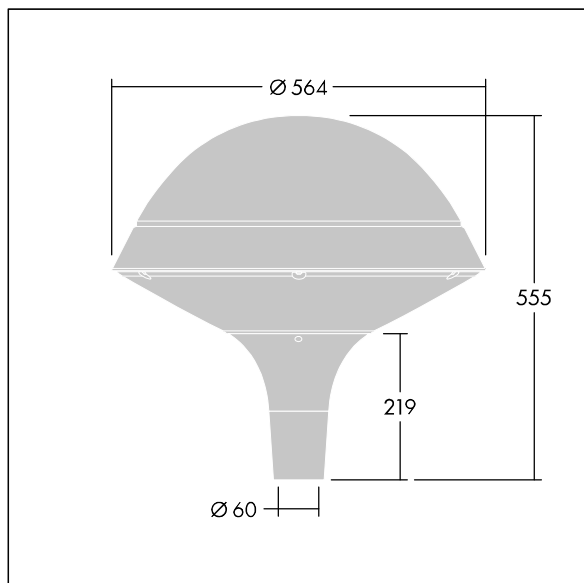

Plurio

Plurio Direct: een decoratieve ledlantaarn voor paaltopmontage met radiaal symmetrisch lichtverdeling. Converter met 18 leds, voeding 1,05A. elektrische Klasse I, IP66, IK08. Basis: gegoten aluminium, poedergelakt zilvergrijs. Kap: rond vorm, aluminium, getextureerd {Canopy Color}. Diffusor: uv-bestendig transparant polycarbonaat (PC) met prisma's om verblinding te voorkomen. Direct, optiek met lens, ingebouwde reflector. Uitgerust met een 50% vermogensreductie circuit, effectieve 3 uur vóór en 5 uur na een berekende middernacht. Het kan worden uitgeschakeld bij de installatie d.m.v. een gemakkelijk toegankelijke interne switch. Compleet met 4000K LED. Opzetmontage naar Ø60mm kolom.

Opwaartse lichtstraling minder dan 1 %.

Afmetingen Ø564 x 555 mm

Armatuurvermogen: 60 W

Lichtstroom van armatuur: 6645 lm

Lichtrendement van armatuur: 111 lm/W

Gewicht: 9,5 kg

Scx: 0.191 m²

TLG_PLRL_F_DRC_GY.jpg