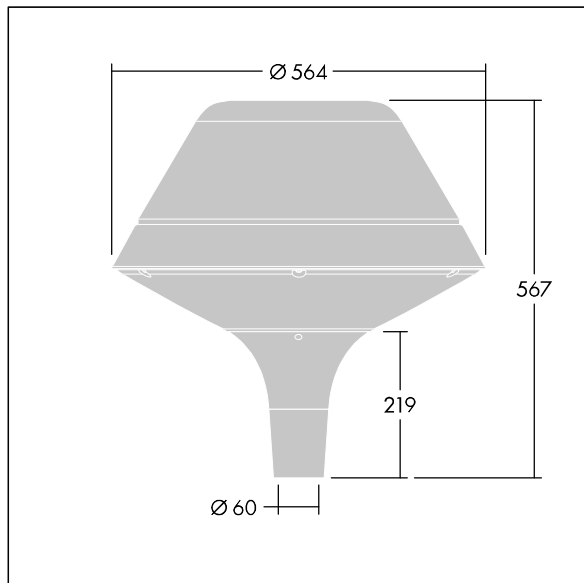

### Plurio

Plurio Direct: een decoratieve ledlantaarn voor paaltopmontage met radiaal symmetrisch lichtverdeling. Converter met 18 leds, voeding 1,05A. elektrische Klasse I, IP66, IK08. Basis: gegoten aluminium, poedergelakt zilvergrijs. Kap: origineel vorm, aluminium, getextureerd {Canopy Color}. Diffusor: uv-bestendig transparant polycarbonaat (PC) met prisma's om verblinding te voorkomen. Direct, optiek met lens, ingebouwde reflector. Uitgerust met een 50% vermogensreductie circuit, effectieve 3 uur vóór en 5 uur na een berekende middernacht. Het kan worden uitgeschakeld bij de installatie d.m.v. een gemakkelijk toegankelijke interne switch. Compleet met 4000K LED. Opzetmontage naar Ø60mm kolom.

Opwaartse lichtstraling minder dan 1 %.

Afmetingen Ø564 x 567 mm

Armatuurvermogen: 60 W

Lichtstroom van armatuur: 6645 lm

Lichtrendement van armatuur: 111 lm/W

Gewicht: 9,5 kg

Scx: 0.199 m<sup>2</sup>

TLG\_PLRL\_F\_DOC\_GY.jpg