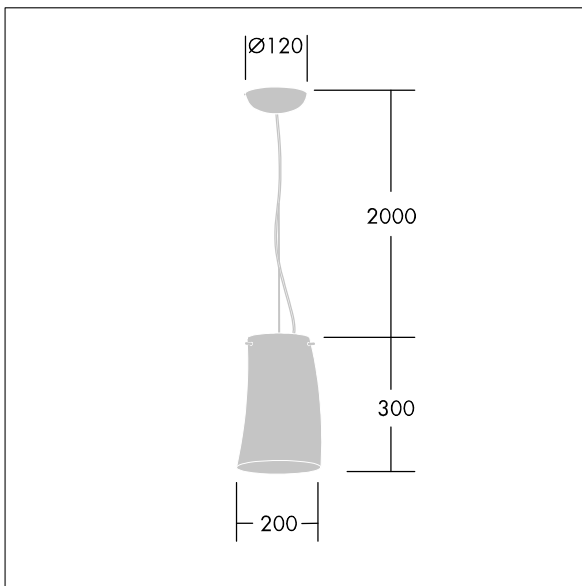

96642773 LYRIC DECO LED1050-830 HF MSU OP

Een stijlvolle, gebogen, buisvormige gependeld led-armatuur met niet stuurbaar voorschakelapparaat. elektrische Klasse I, IP20. Diffusor: opaal glas. Compleet met 3000K LED.

Afmetingen Ø200 x 300 mm
 Armatuurvermogen: 18 W
 Lichtstroom van armatuur: 1050 lm
 Lichtrendement van armatuur: 58 lm/W
 Gewicht: 2,2 kg

TLG_LYRD_F_SUSPPDB.jpg

TLG_LYRD_M_SOSP.wmf

Dit product bevat een lichtbron van energie-efficiëntieklasse E.