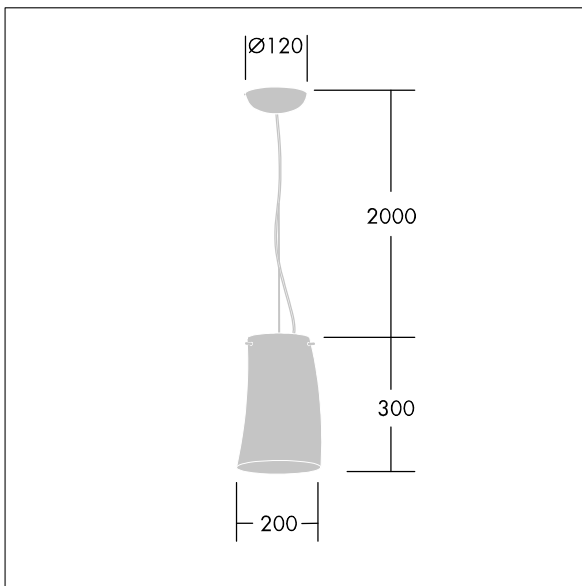

## 96642773 LYRIC DECO LED1050-830 HF MSU OP

Een stijlvolle, gebogen, buisvormige gependeld led-armatuur met niet stuurbaar voorschakelapparaat. elektrische Klasse I, IP20. Diffusor: opaal glas. Compleet met 3000K LED.

Afmetingen Ø200 x 300 mm  
 Armatuurvermogen: 18 W  
 Lichtstroom van armatuur: 1050 lm  
 Lichtrendement van armatuur: 58 lm/W  
 Gewicht: 2,2 kg

TLG\_LYRD\_F\_SUSPPDB.jpg

TLG\_LYRD\_M\_SOSP.wmf

Dit product bevat een lichtbron van energie-efficiëntieklasse E.