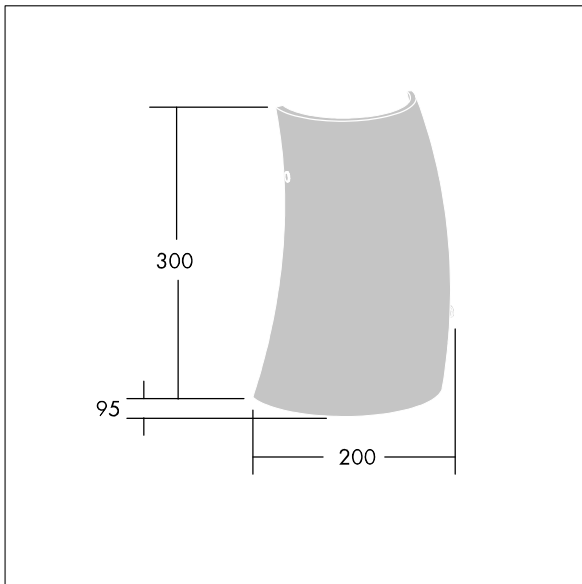

96642771 LYRIC DECO LED1550-830 HF MWA-R OP

Een stijlvolle, gebogen, buisvormige wandopbouw led-armatuur met niet stuurbaar voorschakelapparaat. elektrische Klasse I, IP20. Diffusor: opaal glas. Compleet met 3000K LED.

Afmetingen 200 x 95 x 300 mm
 Armatuurvermogen: 12,4 W
 Lichtstroom van armatuur: 1550 lm
 Lichtrendement van armatuur: 125 lm/W
 Gewicht: 1,4 kg

TLG_LYRD_F_WALLPDB.jpg

TLG_LYRD_M_DX_AP.wmf

Dit product bevat een lichtbron van energie-efficiëntieklasse C.