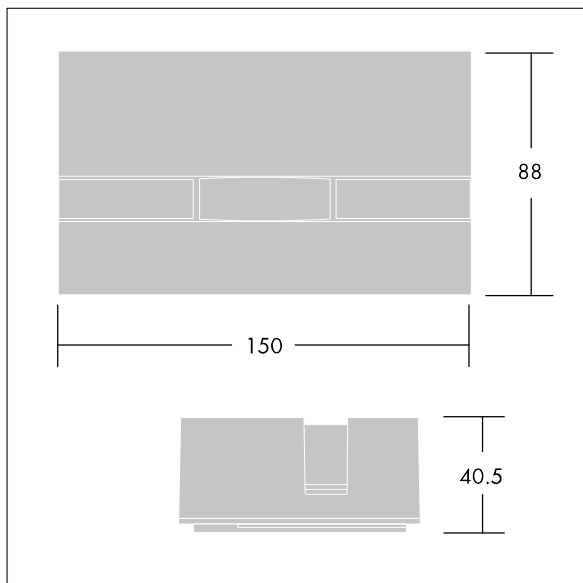

Afmetingen 150 x 90 x 40 mm

Armatuurvermogen: 4,7 W

Lichtstroom van armatuur: 151 lm

Lichtrendement van armatuur: 32 lm/W

Gewicht: 0,71 kg

TLG_VIOO_F_PDB.jpg

TLG_VIOO_M_LD1.wmf

Dit product bevat een lichtbron van energie-efficiëntieklasse G.