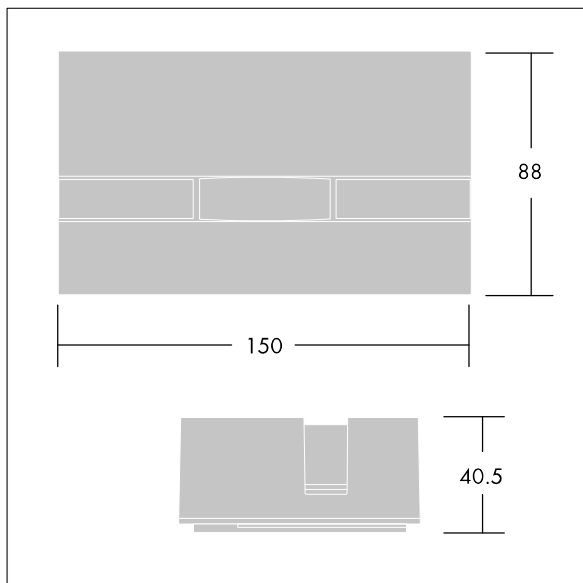

Vioo

96271767 VIOO 1L120 740 LGRY

THORN

Vioo

Kleine led-schijnwerper voor kozijnverlichting. 1 led aangedreven bij een constante 1,2 A. Element: gegoten aluminium (AB47100) antiroestbehandeling, gelakt Lichtgrijs. Voorlens: polycarbonaat (PC). elektrische Klasse I, IP65, IK10. Voorbedraad met 1,5m H05-RNF kabel. Compleet met 4000K LED

Afmetingen 150 x 90 x 40 mm
Armatuurvermogen: 4,7 W
Lichtstroom van armatuur: 200 lm
Lichtrendement van armatuur: 43 lm/W
Gewicht: 0,71 kg

TLG_VIOO_F_PDB.jpg

TLG_VIOO_M_LD1.wmf

Dit product bevat een lichtbron van energie-efficiëntieklasse F.