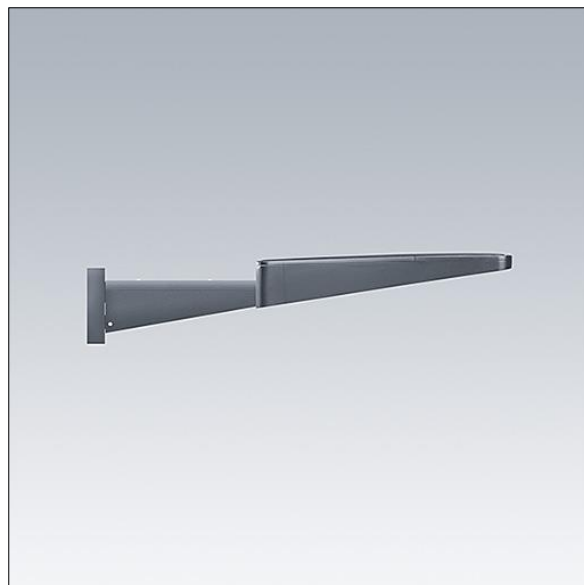

## Urba

(onbekend) gegalvaniseerd staal Wall montagebeugel.  
450mm arm. Gelakt donkergrijs.

TLG\_URBA\_F\_WALLBRKT450GY.jpg

TLG\_URBA\_M\_600\_C3.wmf

De met een \* aangeduide waarden zijn nominale waarden. Tenzij anders aangegeven, gelden de waarden voor een omgevingstemperatuur van 25°C.