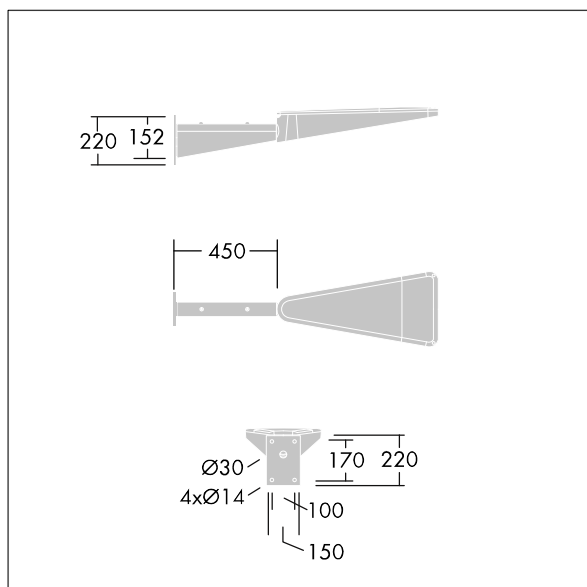

## Urba

(onbekend) gegalvaniseerd staal Wall montagebeugel.  
450mm arm. Gelakt donkergrijs.

TLG\_URBA\_F\_WALLBRKT450GY.jpg

TLG\_URBA\_M\_600\_C3.wmf

De met een \* aangeduide waarden zijn nominale waarden. Tenzij anders aangegeven, gelden de waarden voor een omgevingstemperatuur van 25°C.