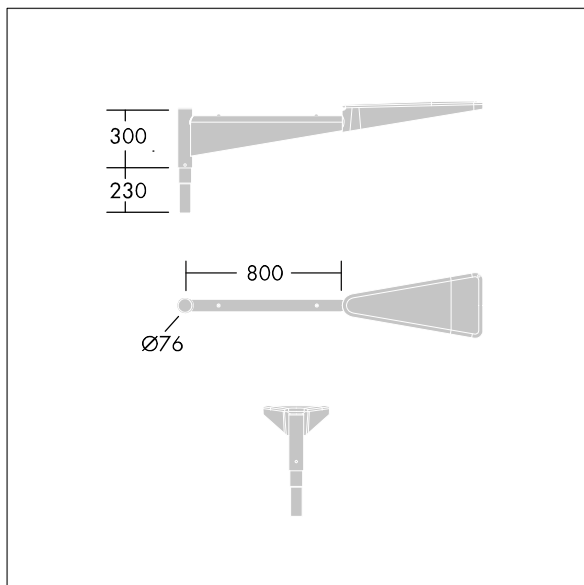

Urba

96270892 <URBA 1XBRA 0,8 MTP TOP76 D60 ANT

THORN

Urba

Enkel gegalvaniseerd staal paal top montagebeugel. 1 x 800mm arm. Gelakt donkergrijs.

TLG_URBA_F_SNGLBRKT800GY.jpg

TLG_URBA_M_550_C1.wmf

De met een * aangeduide waarden zijn nominale waarden. Tenzij anders aangegeven, gelden de waarden voor een omgevingstemperatuur van 25°C.