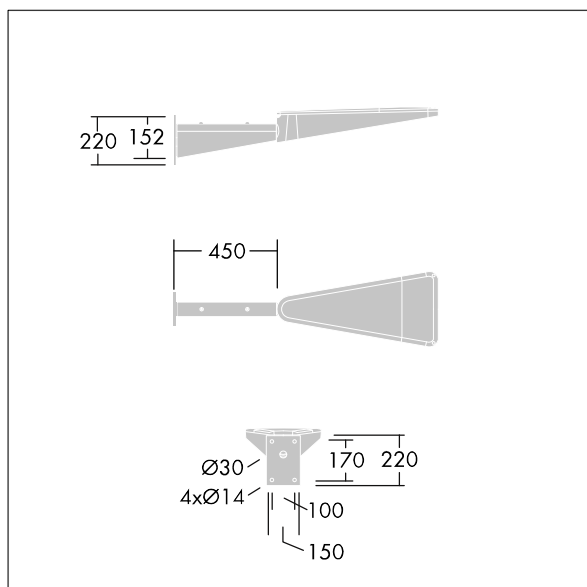

## Urba

(onbekend) gegalvaniseerd staal Wall montagebeugel.  
450mm arm. Gelakt zwart.

TLG\_URBA\_F\_WALLBRKT450.jpg

TLG\_URBA\_M\_600\_C3.wmf

De met een \* aangeduide waarden zijn nominale waarden. Tenzij anders aangegeven, gelden de waarden voor een omgevingstemperatuur van 25°C.