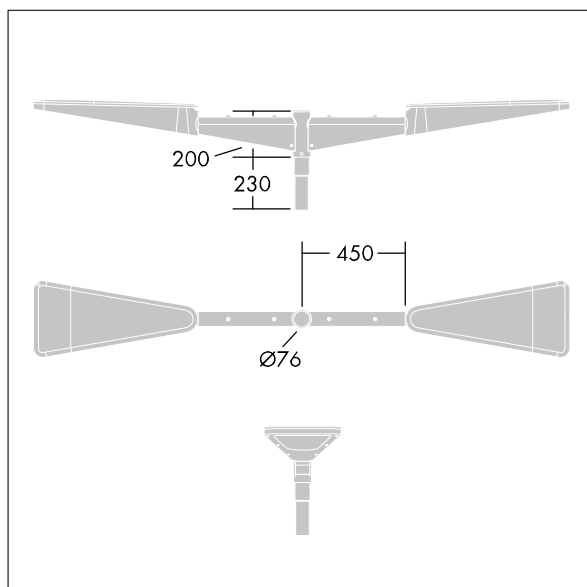

Urba

96270889 <URBA 2XBRA 0,45 MTP TOP76 D60 BK

THORN

Urba

Twee gegalvaniseerd staal paal top montagebeugel. 2 x 400mm arm. Gelakt zwart.

TLG_URBA_F_DBLBRKT450.jpg

TLG_URBA_M_600_C2.wmf

De met een * aangeduide waarden zijn nominale waarden. Tenzij anders aangegeven, gelden de waarden voor een omgevingstemperatuur van 25°C.