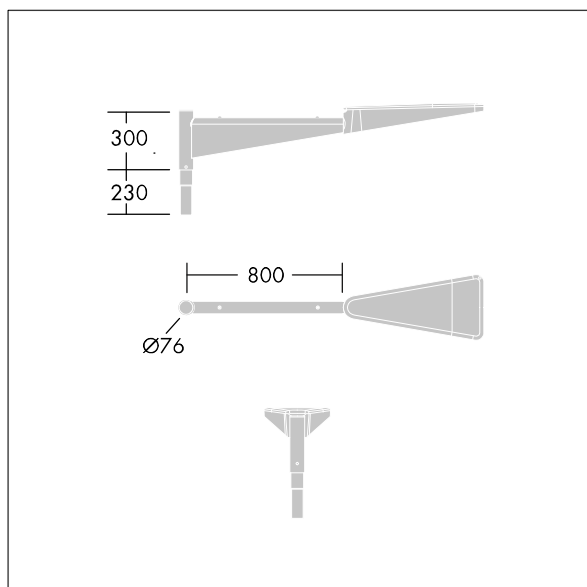

Urba

96270884 <URBA 1XBRA 0,8 MTP TOP76 D60 BK

THORN

Urba

Enkel gegalvaniseerd staal paal top montagebeugel. 1 x 800mm arm. Gelakt zwart.

TLG_URBA_F_SNGLBRKT800.jpg

TLG_URBA_M_550_C1.wmf

De met een * aangeduide waarden zijn nominale waarden. Tenzij anders aangegeven, gelden de waarden voor een omgevingstemperatuur van 25°C.