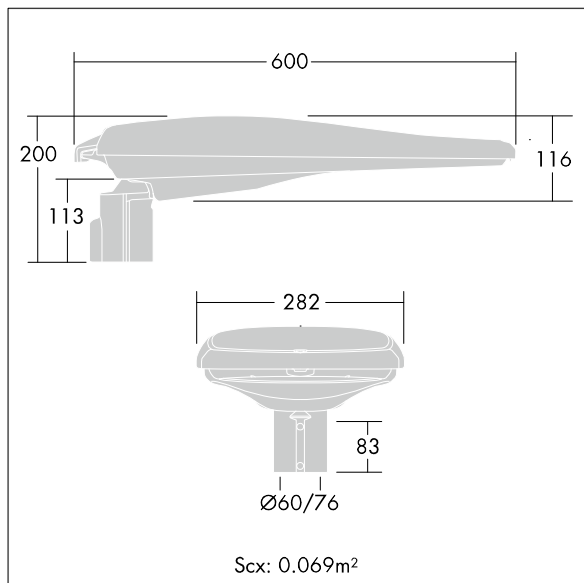

## Bijpassende armaturen

Een LED weg- en straatlantaarn ontworpen voor duurzaamheid met smalle weg verdeling. niet stuurbaar voorschakelapparatuur. Klasse I elektrisch, IP66, IK08. Behuizing: gegoten aluminium, poedergelakt grijs. Beugel: gegoten aluminium, ongelakt (onbekend). Afdichting: vlak glas. Geschikt voor paaltopmontage op Ø60mm koppelstuk of laterale montage op Ø49-60mm koppelstuk. Instelbare kanteling in stappen van 5°, paaltop: 0° tot +10°, lateraal: -20° tot 0°. Kabeldichting voor Ø8 tot 12mm kabel. Installatieklaar geleverd in één doos. Compleet met 4000K LED

Armatuurvermogen: 79 W

Afmetingen 600 x 282 x 116 mm

Gewicht: 5,5 kg

Scx: 0.069 m<sup>2</sup>

TLG\_ISRO\_F\_LEDMTPEFLPDB.jpg

TLG\_ISRO\_M\_LED.wmf

De met een \* aangeduide waarden zijn nominale waarden. Thorn maakt gebruik van beproefde componenten van toonaangevende leveranciers, maar er kunnen zich echter geïsoleerde gevallen van technologie-gerelateerde storingen van individuele LED's voordoen gedurende de nominale levensduur van het product. Internationale normen bepalen de tolerantie in de initiële flux en de aangesloten belasting op ± 10%. Tenzij anders aangegeven, gelden de waarden voor een omgevingstemperatuur van 25°C.