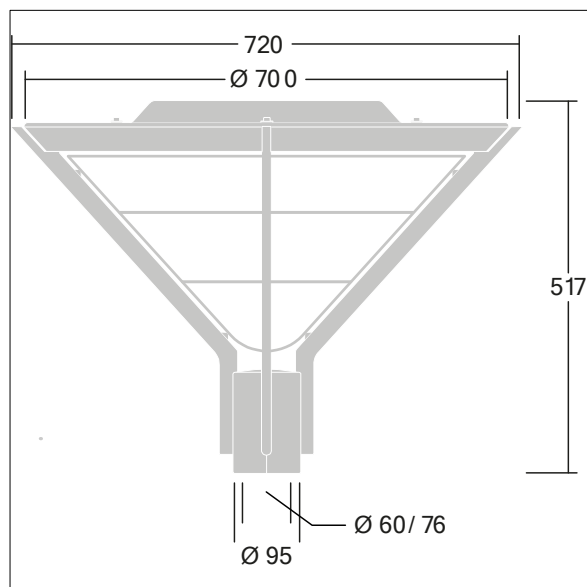

Paalmontage op een koppelstuk van Ø60mm, lengte 100mm.

Afmetingen Ø700/720 x 500 mm

Armatuurvermogen: 29 W

Gewicht: 9,3 kg

Windbelasting : 0.17m<sup>2</sup>

Lichtrendement van armatuur: 122 lm/W

TLG\_AVNF\_F\_3\_AR2\_1700.jpg