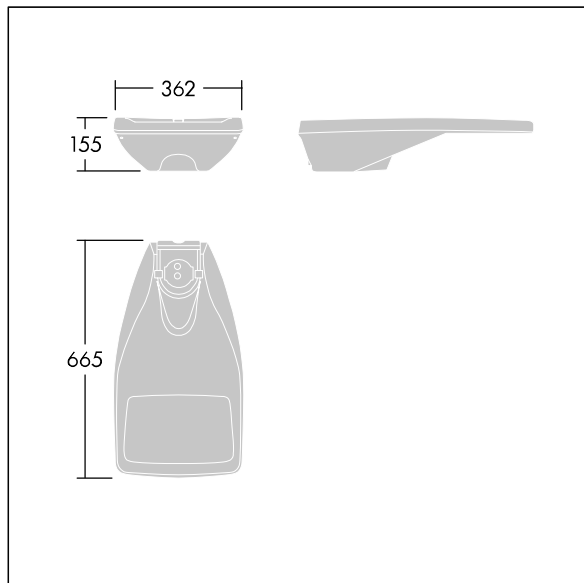

R2L2

THORN

96265946 R2L2 S 12L70 740 WS BS 3550 CL2 GY

ISO 9223 C5	IP66	IK08						T _a -25 +50
----------------	------	------	--	--	--	--	--	---------------------------

R2L2

Een klein ledstraatlantaarn met 12 leds, aangedreven door 700mA en met een Brede Straat optiek. Programmeerbaar Converter. elektrische Klasse II, IP66, IK08. Behuizing: gegoten aluminium (EN AC-44300), poedergelakt getextureerd lichtgrijs. Lichtkap: veredeld vlak glas. Schroeven: roestvrij staal, behandeld met Ecolubric®. Topmontage (Ø 60 / 76 mm, kantelhoek 0° / 5° / 10°) of laterale montage (Ø 34 / 42 / 49 / 60 mm, kantelhoek 0° / -5° / -10° / -15°). Voor laterale montage op bevestigingsstukken van 34/42 mm moet een speciale adapter (59005840 R2L2 MA34/42 NPA) worden besteld. Uitgerust met een 50% vermogensreductie circuit, effectieve 3 uur vóór en 5 uur na een berekende middernacht. Het kan worden uitgeschakeld bij de installatie d.m.v. een gemakkelijk toegankelijke interne switch. Compleet met 4000K LED.

Afmetingen 655 x 362 x 155 mm
Armatuurvermogen: 28 W
Lichtstroom van armatuur: 3778 lm
Lichtrendement van armatuur: 135 lm/W
Gewicht: 8,89 kg
Scx: 0.05 m²

TLG_R2L2_F_SPDB.jpg

TLG_R2L2_M_LDS.wmf

Dit product bevat een lichtbron van energie-efficiëntieklasse D.