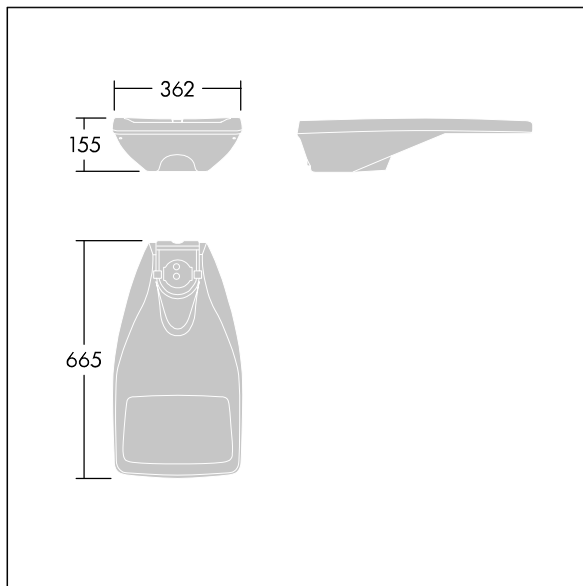

## R2L2

Een klein ledstraatlantaarn met 36 leds, aangedreven door 700mA en met een Smalle Weg optiek. Programmeerbaar Converter. elektrische Klasse II, IP66, IK08. Behuizing: gegoten aluminium (EN AC-44300), poedergelakt getextureerd lichtgrijs. Lichtkap: veredeld vlak glas. Schroeven: roestvrij staal, behandeld met Ecolubric®. Topmontage (Ø 60 / 76 mm, kantelhoek 0° / 5° / 10°) of laterale montage (Ø 34 / 42 / 49 / 60 mm, kantelhoek 0° / -5° / -10° / -15°). Voor laterale montage op bevestigingsstukken van 34/42 mm moet een speciale adapter (59005840 R2L2 MA34/42 NPA) worden besteld. Uitgerust met een 50% vermogensreductie circuit, effectieve 3 uur vóór en 5 uur na een berekende middernacht. Compleet met 3000K LED.

Afmetingen 655 x 362 x 155 mm

Armatuurvermogen: 78 W

Lichtstroom van armatuur: 10258 lm

Lichtrendement van armatuur: 132 lm/W

Gewicht: 9,32 kg

Scx: 0.05 m<sup>2</sup>

TLG\_R2L2\_F\_SPDB.jpg

TLG\_R2L2\_M\_LDS.wmf