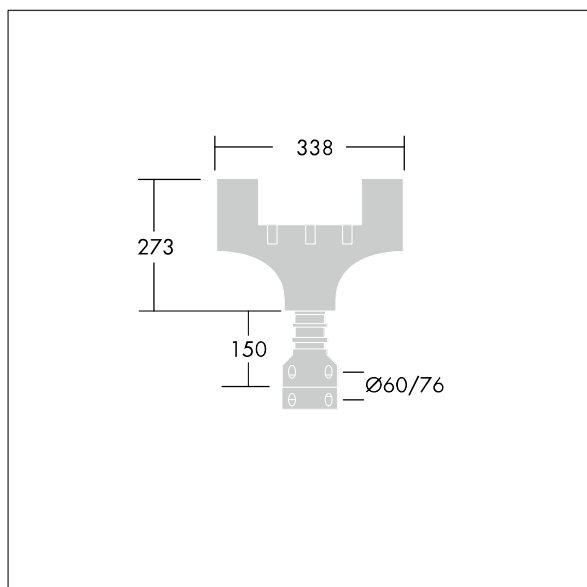

TLG_OSYS_M_96262304MTP60-76.wmf

De met een * aangeduide waarden zijn nominale waarden. Tenzij anders aangegeven, gelden de waarden voor een omgevingstemperatuur van 25°C.

De producten van Thorn Lighting worden permanent verder ontwikkeld. We behouden ons het recht voor om zonder verdere publicatie technische of vormelijke wijzigingen aan onze producten aan te brengen.

© Thorn Lighting