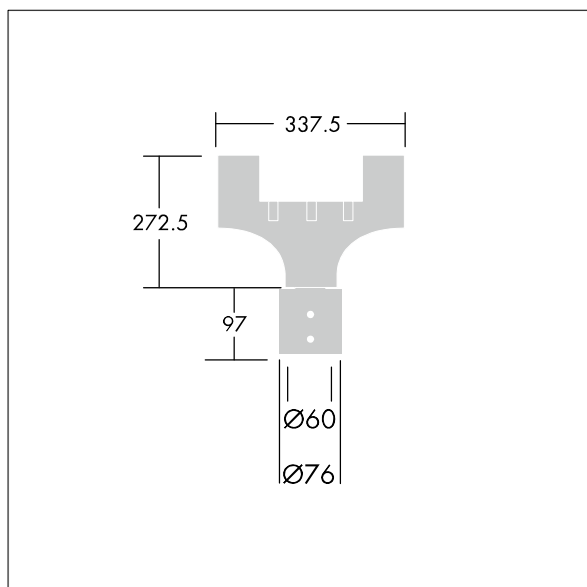

TLG_OSYS_M_96262303MLE60MA.wmf

De met een * aangeduide waarden zijn nominale waarden. Tenzij anders aangegeven, gelden de waarden voor een omgevingstemperatuur van 25°C.

De producten van Thorn Lighting worden permanent verder ontwikkeld. We behouden ons het recht voor om zonder verdere publicatie technische of vormelijke wijzigingen aan onze producten aan te brengen.

© Thorn Lighting